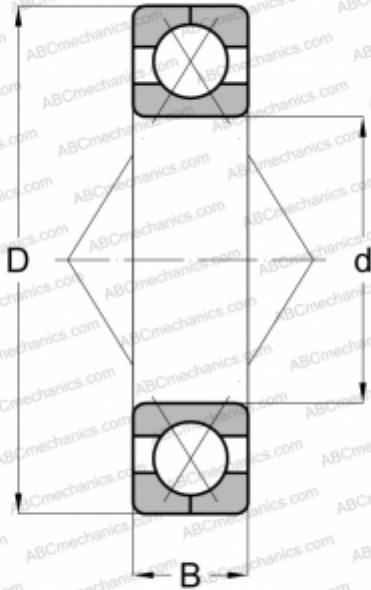

## Q 221 M ABC

Подшипник с четырехточечным контактом

ТИП: Шарикоподшипники, Радиально-упорные, С четырёхточечным контактом, Разъемные, с разъемным наружным кольцом

#### РАЗМЕРЫ, ММ

d	105,000
D	190,000
B	36,000