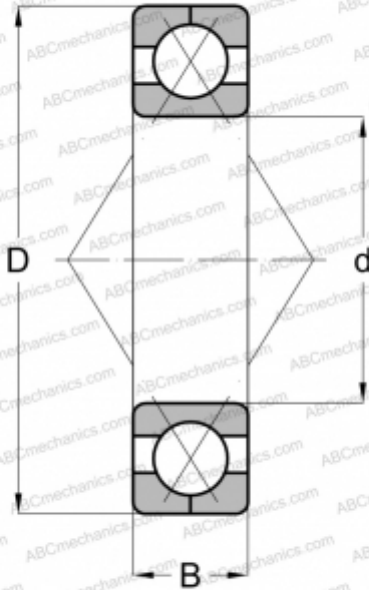

## Q 228 M ABC

Подшипник с четырехточечным контактом

ТИП: Шарикоподшипники, Радиально-упорные, С четырёхточечным контактом, Разъемные, с разъемным наружным кольцом

#### РАЗМЕРЫ, ММ

d	140,000
D	250,000
B	42,000