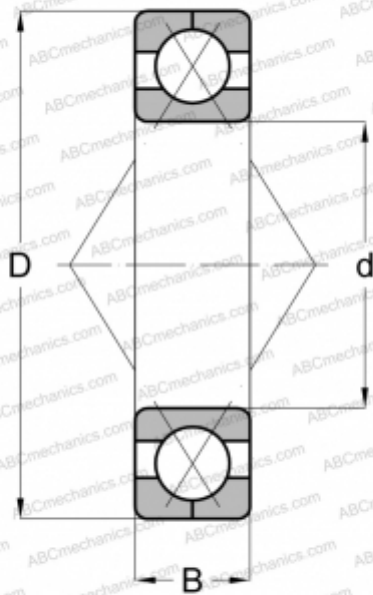

## Q 230 M ABC

Подшипник с четырехточечным контактом

ТИП: Шарикоподшипники, Радиально-упорные, С четырёхточечным контактом, Разъемные, с разъемным наружным кольцом

#### РАЗМЕРЫ, ММ

d	150,000
D	270,000
B	45,000