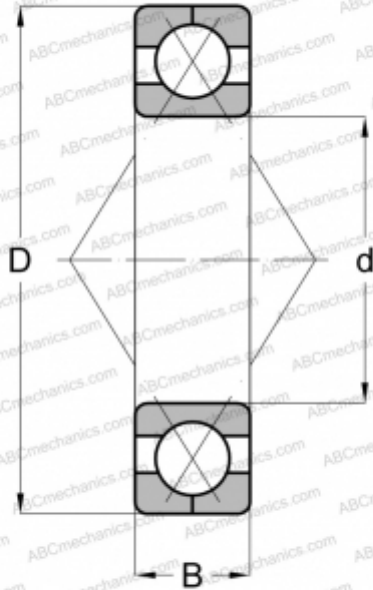

## Q230MPB KRW

Подшипник с четырехточечным контактом

ТИП: Шарикоподшипники, Радиально-упорные, С четырёхточечным контактом, Разъемные, с разъемным наружным кольцом

#### РАЗМЕРЫ, ММ

d	150,000
D	270,000
B	45,000