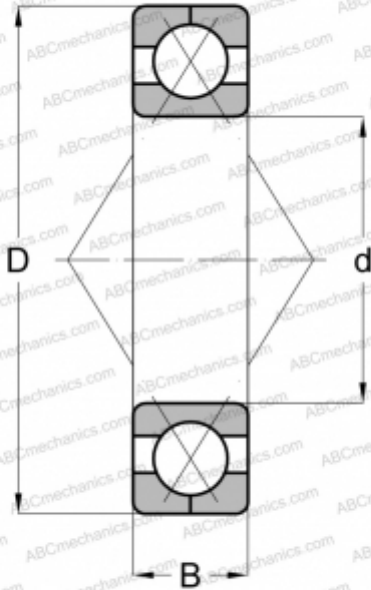

Q 236 M ABC

Подшипник с четырехточечным контактом

ТИП: Шарикоподшипники, Радиально-упорные, С четырёхточечным контактом, Разъемные, с разъемным наружным кольцом

Технические характеристики

РАЗМЕРЫ, ММ

d	180,000
D	320,000
B	52,000