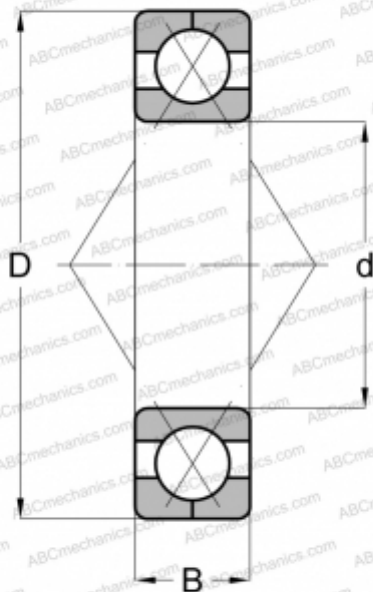

Q 238 M ABC

Подшипник с четырехточечным контактом

ТИП: Шарикоподшипники, Радиально-упорные, С четырёхточечным контактом, Разъемные, с разъемным наружным кольцом

Технические характеристики

РАЗМЕРЫ, ММ

| | |
|---|---------|
| d | 190,000 |
| D | 340,000 |
| B | 55,000 |