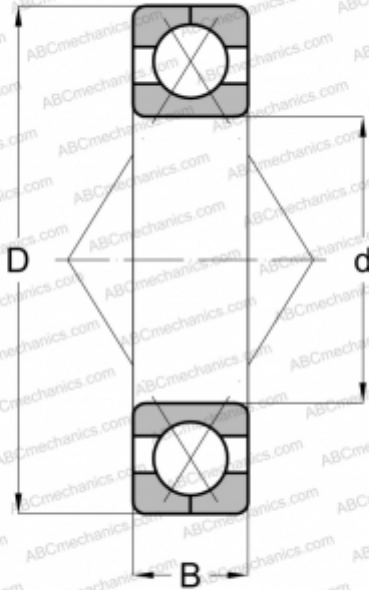

Q 240 M ABC

Подшипник с четырехточечным контактом

ТИП: Шарикоподшипники, Радиально-упорные, С четырёхточечным контактом, Разъемные, с разъемным наружным кольцом

Технические характеристики

РАЗМЕРЫ, ММ

| | |
|---|---------|
| d | 200,000 |
| D | 360,000 |
| B | 58,000 |