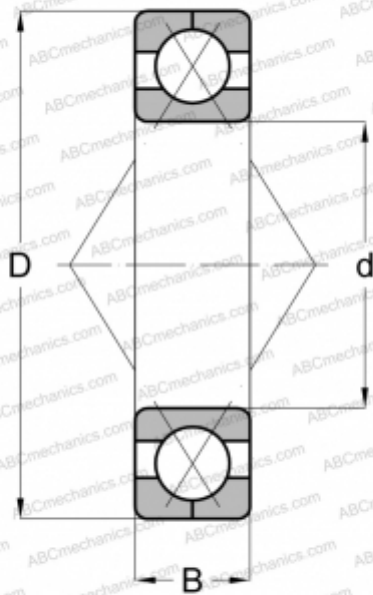

Q 264 M ABC

Подшипник с четырехточечным контактом

ТИП: Шарикоподшипники, Радиально-упорные, С четырёхточечным контактом, Разъемные, с разъемным наружным кольцом

Технические характеристики

РАЗМЕРЫ, ММ

| | |
|---|---------|
| d | 320,000 |
| D | 580,000 |
| B | 92,000 |