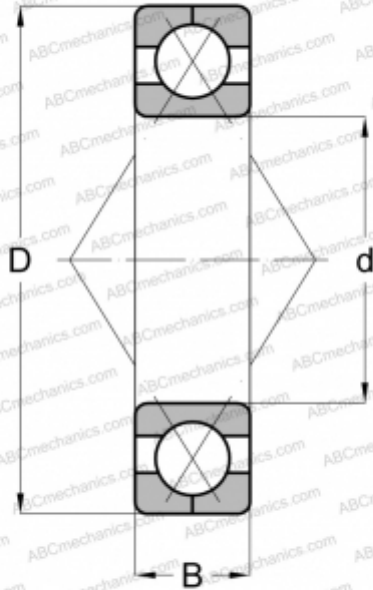

Q 305 ABC

Подшипник с четырехточечным контактом

ТИП: Шарикоподшипники, Радиально-упорные, С четырёхточечным контактом, Разъемные, с разъемным наружным кольцом

Технические характеристики

РАЗМЕРЫ, ММ

d	25,000
D	62,000
B	17,000

МАССА, КГ

0,256

ПРОИЗВОДИТЕЛЬ

[ABC](#)