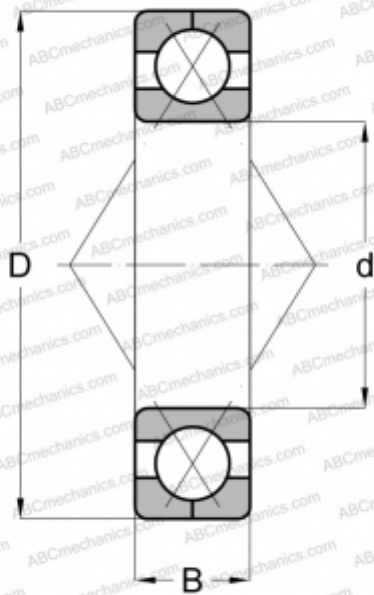

## Q 307 ABC

Подшипник с четырехточечным контактом

ТИП: Шарикоподшипники, Радиально-упорные, С четырёхточечным контактом, Разъемные, с разъемным наружным кольцом

#### РАЗМЕРЫ, ММ

d	35,000
D	80,000
B	21,000