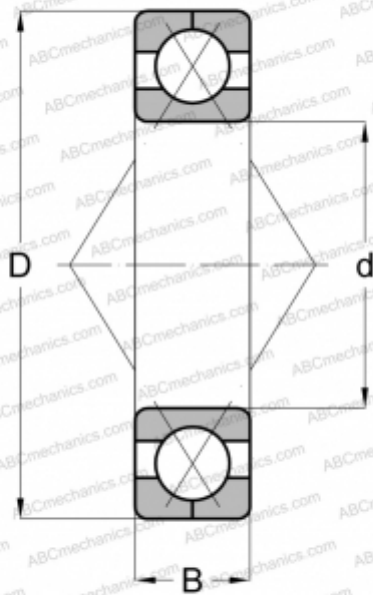

Q 309 M ABC

Подшипник с четырехточечным контактом

ТИП: Шарикоподшипники, Радиально-упорные, С четырёхточечным контактом, Разъемные, с разъемным наружным кольцом

Технические характеристики

РАЗМЕРЫ, ММ

d	45,000
D	100,000
B	25,000

МАССА, КГ

1,180

ПРОИЗВОДИТЕЛЬ

[ABC](#)