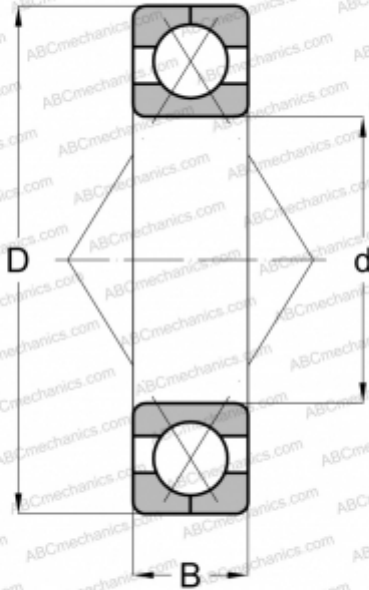

Q 317 M ABC

Подшипник с четырехточечным контактом

ТИП: Шарикоподшипники, Радиально-упорные, С четырёхточечным контактом, Разъемные, с разъемным наружным кольцом

Технические характеристики

РАЗМЕРЫ, ММ

d	85,000
D	180,000
B	41,000