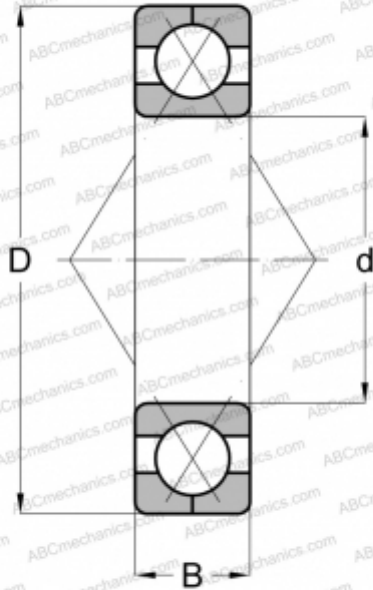

Q 318 M ABC

Подшипник с четырехточечным контактом

ТИП: Шарикоподшипники, Радиально-упорные, С четырёхточечным контактом, Разъемные, с разъемным наружным кольцом

Технические характеристики

РАЗМЕРЫ, ММ

d	90,000
D	190,000
B	43,000