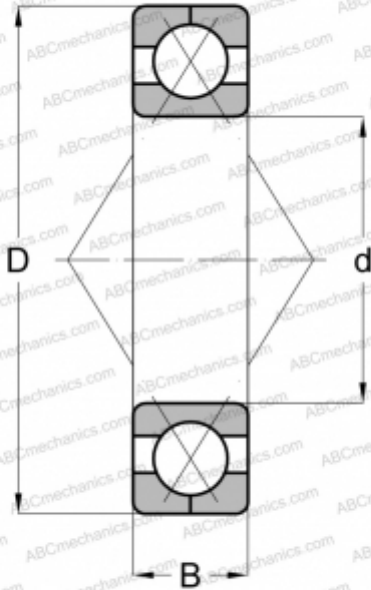

Q 319 M ABC

Подшипник с четырехточечным контактом

ТИП: Шарикоподшипники, Радиально-упорные, С четырёхточечным контактом, Разъемные, с разъемным наружным кольцом

Технические характеристики

РАЗМЕРЫ, ММ

d	95,000
D	200,000
B	45,000