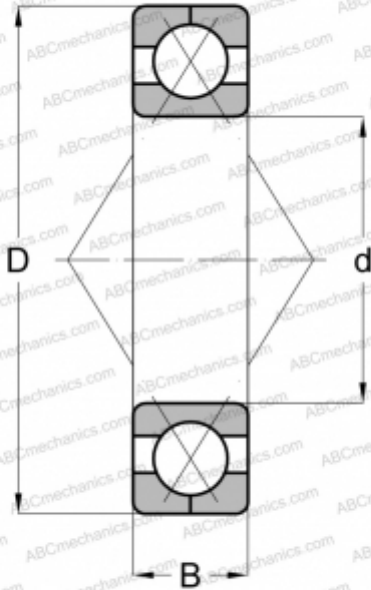

Q319MPB KRW

Подшипник с четырехточечным контактом

ТИП: Шарикоподшипники, Радиально-упорные, С четырёхточечным контактом, Разъемные, с разъемным наружным кольцом

Технические характеристики

РАЗМЕРЫ, ММ

d	95,000
D	200,000
B	45,000