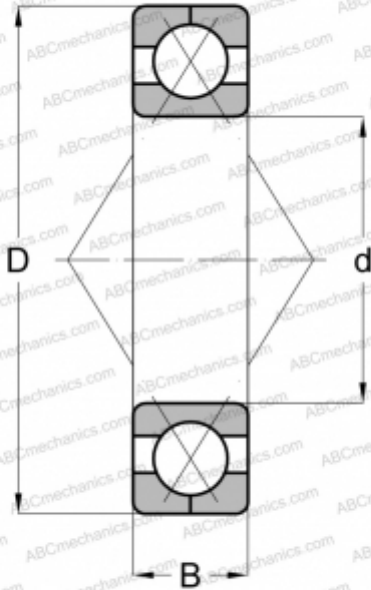

Q 321 M ABC

Подшипник с четырехточечным контактом

ТИП: Шарикоподшипники, Радиально-упорные, С четырёхточечным контактом, Разъемные, с разъемным наружным кольцом

Технические характеристики

РАЗМЕРЫ, ММ

d	105,000
D	225,000
B	49,000

МАССА, КГ

10,300

ПРОИЗВОДИТЕЛЬ

[ABC](#)

АНАЛОГИ

KRW

[Q321MPB](#)