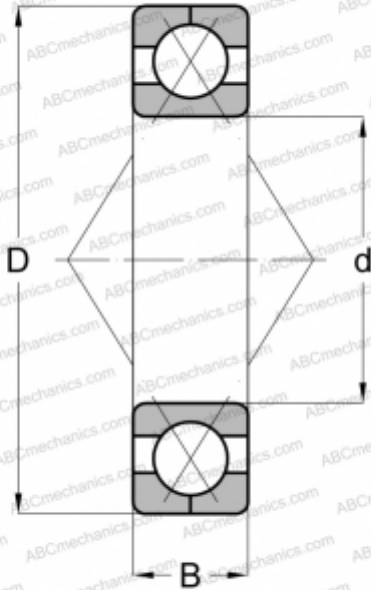

Q321MPB KRW

Подшипник с четырехточечным контактом

ТИП: Шарикоподшипники, Радиально-упорные, С четырёхточечным контактом, Разъемные, с разъемным наружным кольцом

Технические характеристики

РАЗМЕРЫ, ММ

d	105,000
D	225,000
B	49,000