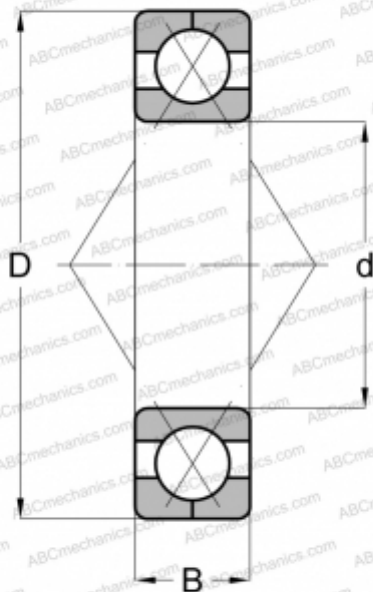

Q 324 M ABC

Подшипник с четырехточечным контактом

ТИП: Шарикоподшипники, Радиально-упорные, С четырёхточечным контактом, Разъемные, с разъемным наружным кольцом

Технические характеристики

РАЗМЕРЫ, ММ

d	120,000
D	260,000
B	50,000