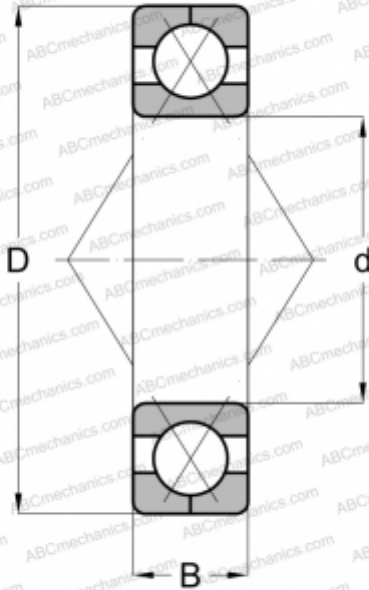

Q324MPB KRW

Подшипник с четырехточечным контактом

ТИП: Шарикоподшипники, Радиально-упорные, С четырёхточечным контактом, Разъемные, с разъемным наружным кольцом

Технические характеристики

РАЗМЕРЫ, ММ

d	120,000
D	260,000
B	50,000