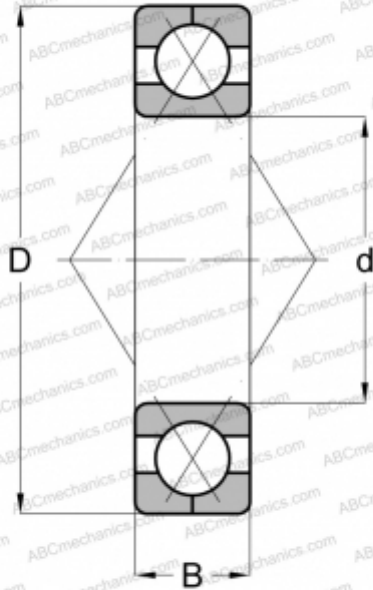

Q 326 M ABC

Подшипник с четырехточечным контактом

ТИП: Шарикоподшипники, Радиально-упорные, С четырёхточечным контактом, Разъемные, с разъемным наружным кольцом

Технические характеристики

РАЗМЕРЫ, ММ

d	130,000
D	280,000
B	58,000