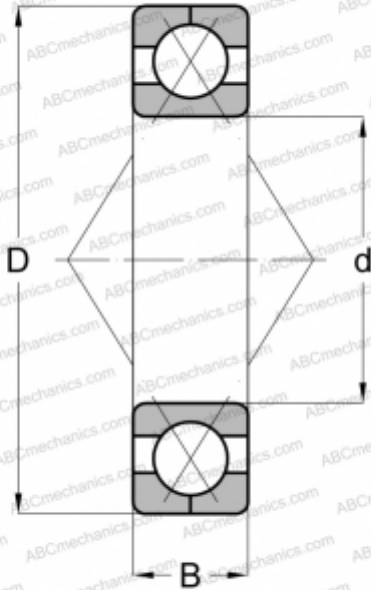

Q334MPB KRW

Подшипник с четырехточечным контактом

ТИП: Шарикоподшипники, Радиально-упорные, С четырёхточечным контактом, Разъемные, с разъемным наружным кольцом

Технические характеристики

РАЗМЕРЫ, ММ

| | |
|---|---------|
| d | 170,000 |
| D | 360,000 |
| B | 72,000 |