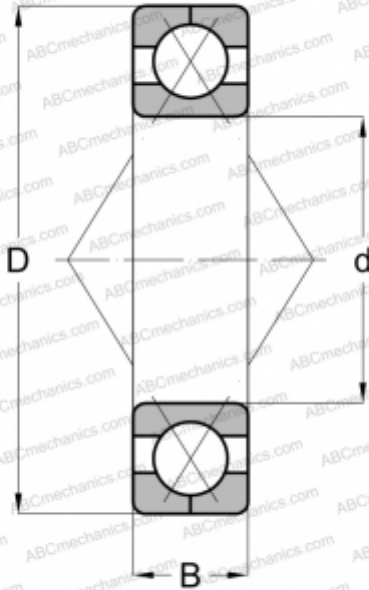

Q 336 M ABC

Подшипник с четырехточечным контактом

ТИП: Шарикоподшипники, Радиально-упорные, С четырёхточечным контактом, Разъемные, с разъемным наружным кольцом

Технические характеристики

РАЗМЕРЫ, ММ

d	180,000
D	380,000
B	75,000