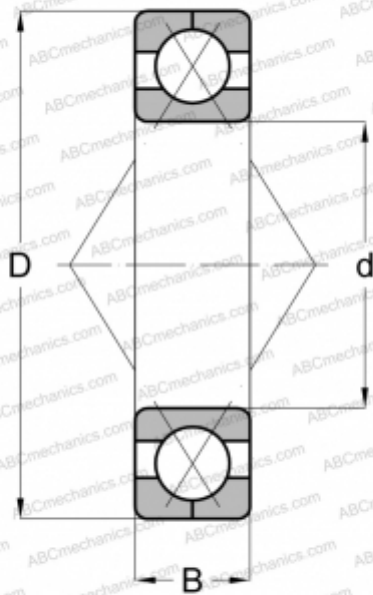

Q336MPB KRW

Подшипник с четырехточечным контактом

ТИП: Шарикоподшипники, Радиально-упорные, С четырёхточечным контактом, Разъемные, с разъемным наружным кольцом

Технические характеристики

РАЗМЕРЫ, ММ

d	180,000
D	380,000
B	75,000