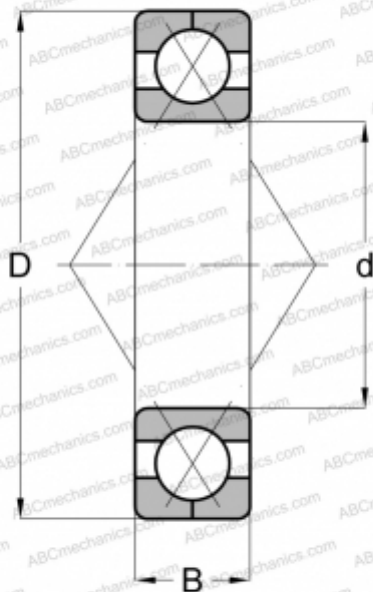

Q348MPB KRW

Подшипник с четырехточечным контактом

ТИП: Шарикоподшипники, Радиально-упорные, С четырёхточечным контактом, Разъемные, с разъемным наружным кольцом

Технические характеристики

РАЗМЕРЫ, ММ

d	240,000
D	500,000
B	95,000