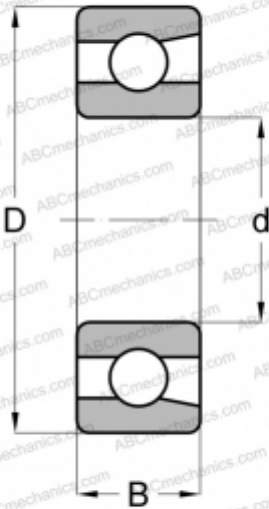

## E-5 NORMA HOFFMAN

Радиально-упорные шарикоподшипники

ТИП: Шарикоподшипники, Радиально-упорные, Подшипники магнето

#### РАЗМЕРЫ, ММ

d	5,000
D	16,000
B	5,000