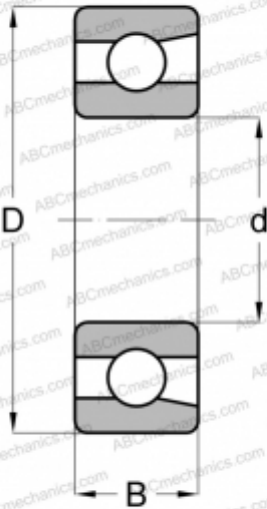

E16 STEYR

Радиально-упорные шарикоподшипники

ТИП: Шарикоподшипники, Радиально-упорные, Подшипники магнето

Технические характеристики

РАЗМЕРЫ, ММ

d	16,000
D	38,000
B	10,000

МАССА, КГ

0,050