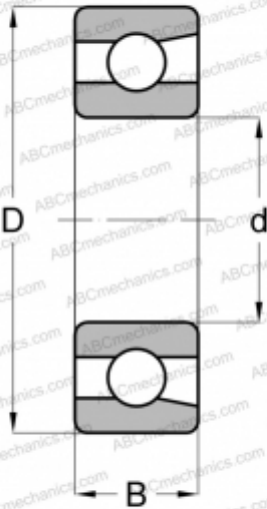

## L20 STEYR

Радиально-упорные шарикоподшипники

ТИП: Шарикоподшипники, Радиально-упорные, Подшипники магнето

#### РАЗМЕРЫ, ММ

d	20,000
D	47,000
B	14,000