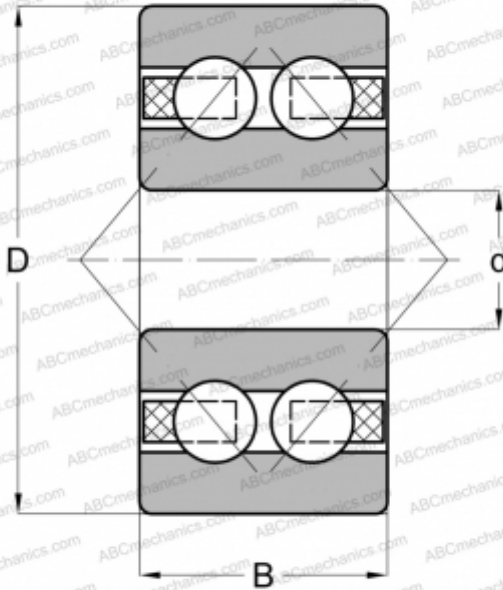

## 30/6 В TVH ABC

Радиально-упорные шарикоподшипники

ТИП: Шарикоподшипники, Радиально-упорные, Двухрядные, Угол контакта 25 градусов, Открытые

#### РАЗМЕРЫ, ММ

d	6,000
D	17,000
B	9,000