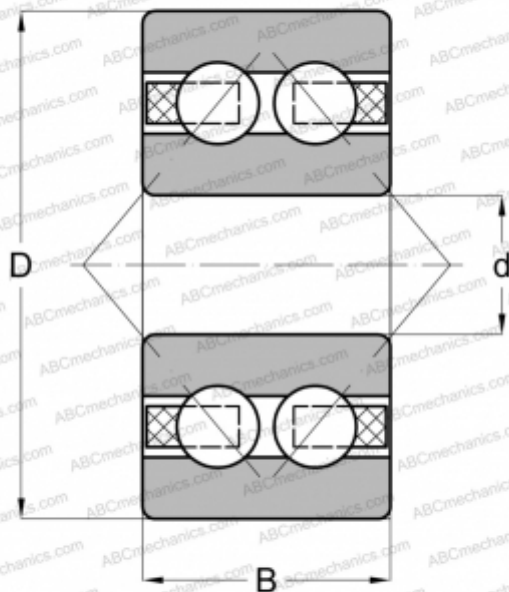

3002 В TVH ABC

Радиально-упорные шарикоподшипники

ТИП: Шарикоподшипники, Радиально-упорные, Двухрядные, Угол контакта 25 градусов, Открытые

Технические характеристики

РАЗМЕРЫ, ММ

d	15,000
D	32,000
B	13,000