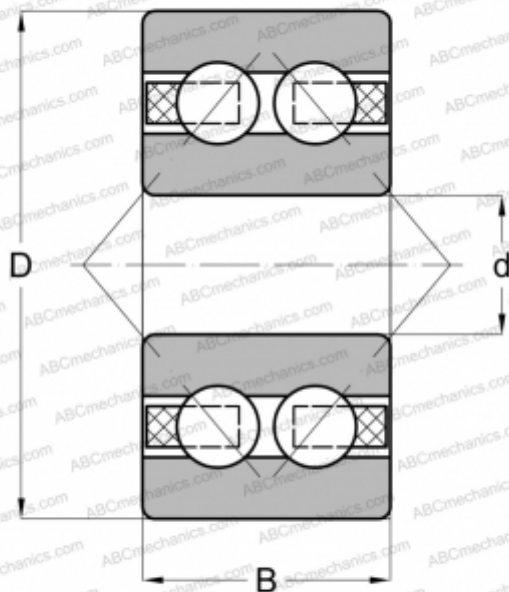

3004 B TVH ABC

Радиально-упорные шарикоподшипники

ТИП: Шарикоподшипники, Радиально-упорные, Двухрядные, Угол контакта 25 градусов, Открытые

Технические характеристики

РАЗМЕРЫ, ММ

d	20,000
D	42,000
B	16,000