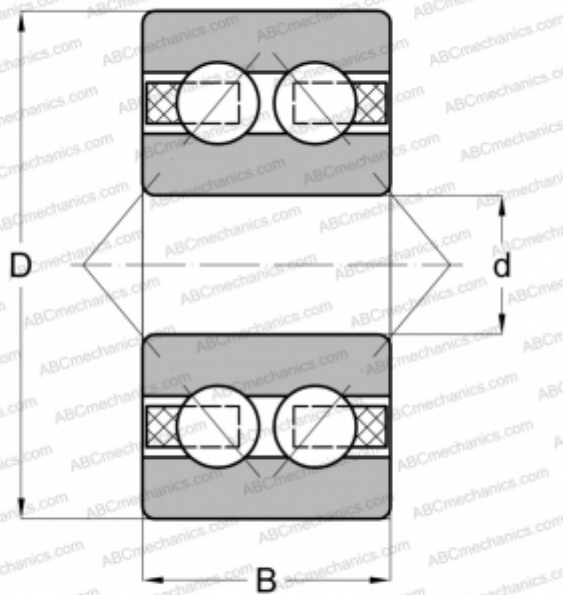

## 3205 В TVH ABC

Радиально-упорные шарикоподшипники

ТИП: Шарикоподшипники, Радиально-упорные, Двухрядные, Угол контакта 25 градусов, Открытые

#### РАЗМЕРЫ, ММ

d	25,000
D	52,000
B	20,600