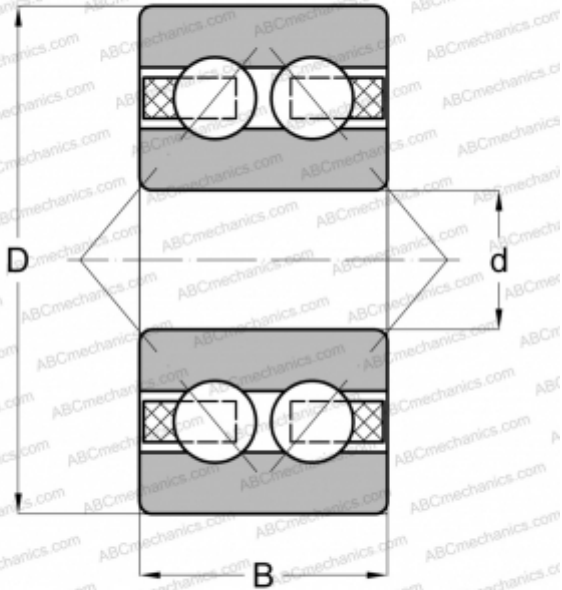

3806 B TVH ABC

Радиально-упорные шарикоподшипники

ТИП: Шарикоподшипники, Радиально-упорные, Двухрядные, Угол контакта 25 градусов, Открытые

Технические характеристики

РАЗМЕРЫ, ММ

d	30,000
D	42,000
B	10,000

МАССА, КГ

0,030

ПРОИЗВОДИТЕЛЬ

[ABC](#)

АНАЛОГИ

FAG	3806 B TVH
-----	----------------------------