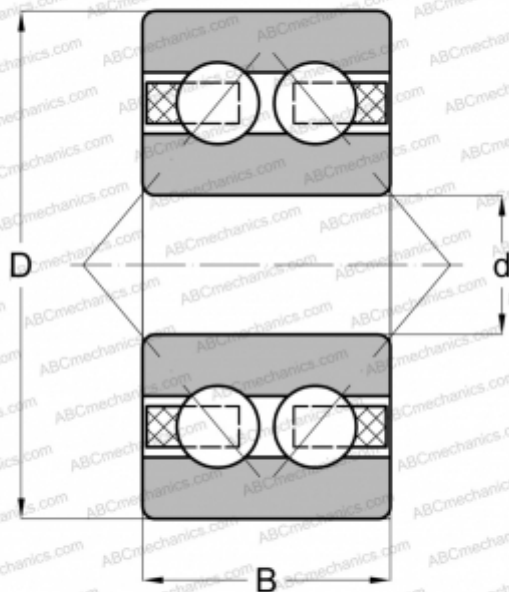

## 3006 B TVH FAG

Радиально-упорные шарикоподшипники

ТИП: Шарикоподшипники, Радиально-упорные, Двухрядные, Угол контакта 25 градусов, Открытые

#### РАЗМЕРЫ, ММ

d	30,000
D	55,000
B	19,000