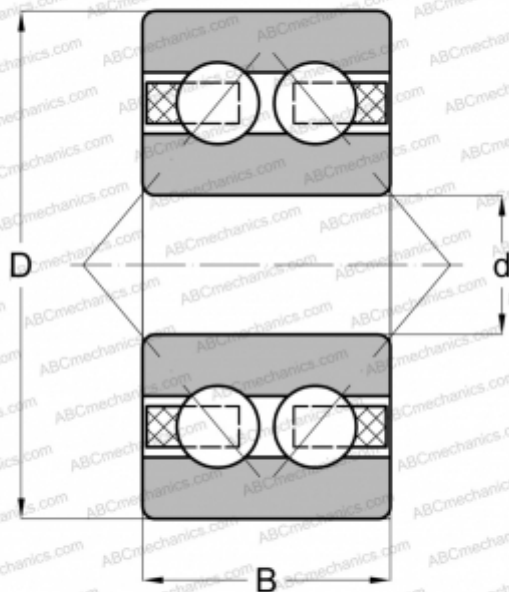

3008 B TVH ABC

Радиально-упорные шарикоподшипники

ТИП: Шарикоподшипники, Радиально-упорные, Двухрядные, Угол контакта 25 градусов, Открытые

Технические характеристики

РАЗМЕРЫ, ММ

d	40,000
D	68,000
B	21,000