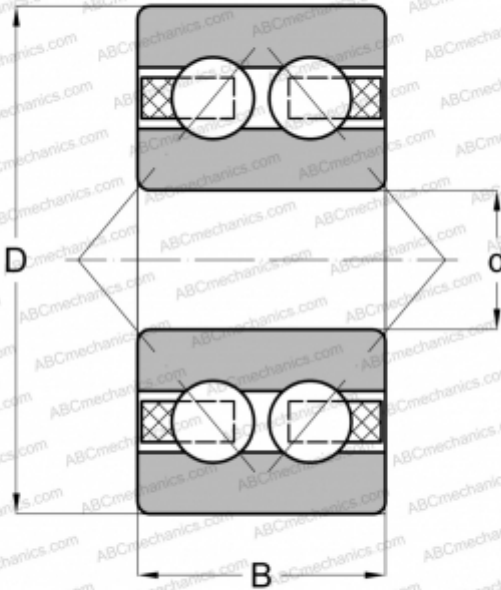

3208 В TVH ABC

Радиально-упорные шарикоподшипники

ТИП: Шарикоподшипники, Радиально-упорные, Двухрядные, Угол контакта 25 градусов, Открытые

Технические характеристики

РАЗМЕРЫ, ММ

d	40,000
D	80,000
B	30,200