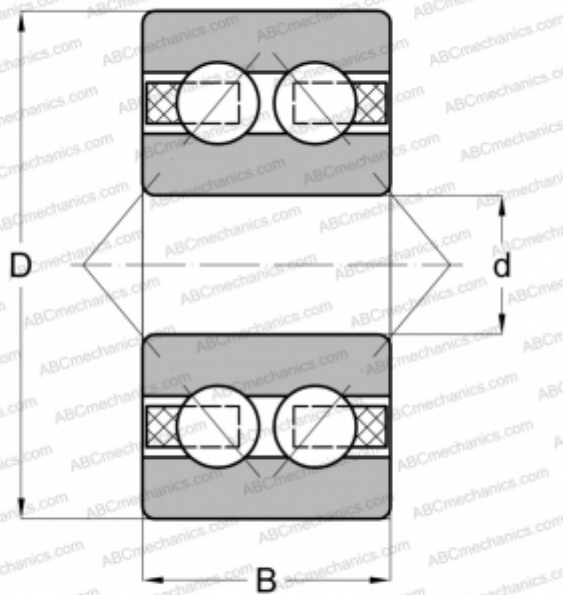

3310 В TVH ABC

Радиально-упорные шарикоподшипники

ТИП: Шарикоподшипники, Радиально-упорные, Двухрядные, Угол контакта 25 градусов, Открытые

Технические характеристики

РАЗМЕРЫ, ММ

| | |
|---|---------|
| d | 50,000 |
| D | 110,000 |
| B | 44,400 |

МАССА, КГ

1,800

ПРОИЗВОДИТЕЛЬ

[ABC](#)

АНАЛОГИ

| | |
|-----|----------------------------|
| FAG | 3310 В TVH |
|-----|----------------------------|