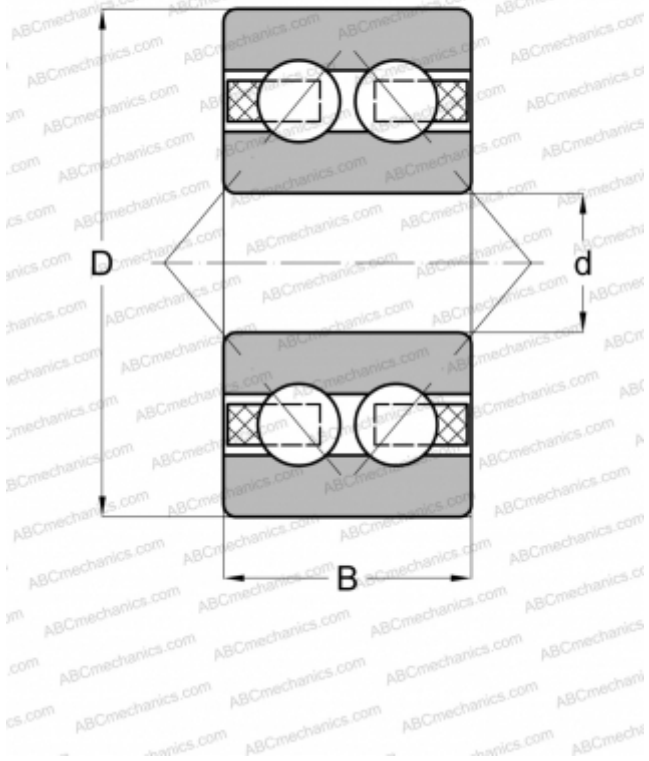

3812 B TVH ABC

Радиально-упорные шарикоподшипники

ТИП: Шарикоподшипники, Радиально-упорные, Двухрядные, Угол контакта 25 градусов, Открытые

Технические характеристики

РАЗМЕРЫ, ММ

d	60,000
D	78,000
B	14,000

МАССА, КГ

0,140

ПРОИЗВОДИТЕЛЬ

[ABC](#)

АНАЛОГИ

FAG	3812 B TVH
-----	----------------------------