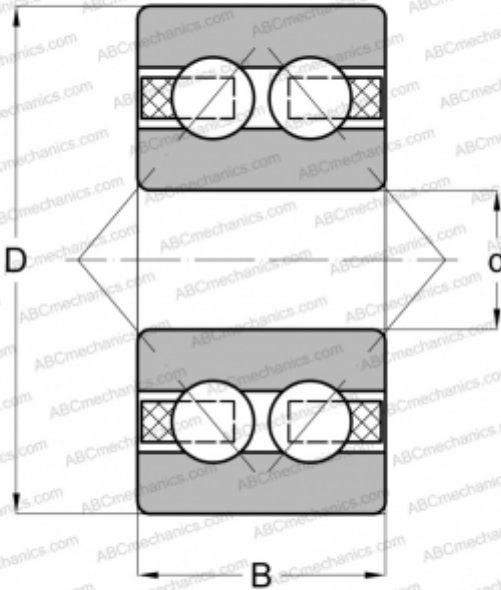

## 5408 ABC

Радиально-упорные шарикоподшипники

ТИП: Шарикоподшипники, Радиально-упорные, Двухрядные, Угол контакта 25 градусов, Открытые

#### РАЗМЕРЫ, ММ

d	40,000
D	110,000
B	49,210

#### МАССА, КГ

2,540