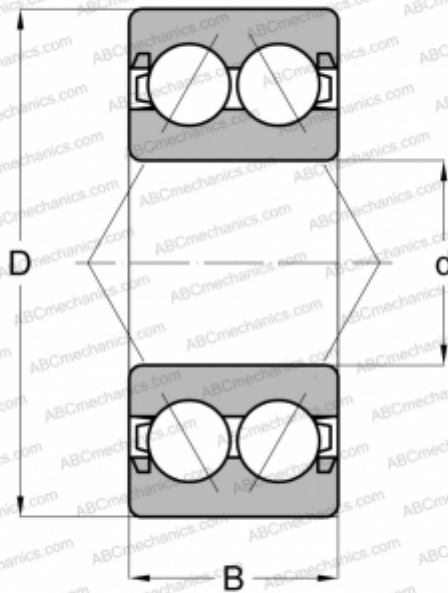

5200 2RS ABC

Радиально-упорные шарикоподшипники

ТИП: Шарикоподшипники, Радиально-упорные, Двухрядные, Угол контакта 25 градусов, Контактные уплотнения с двух сторон

Технические характеристики

РАЗМЕРЫ, ММ

d	10,000
D	30,000
B	14,300

МАССА, КГ

0,053

ПРОИЗВОДИТЕЛЬ

[ABC](#)

АНАЛОГИ

SKF - USA	5200 A 2RS
MRC	5200 SBKZZ