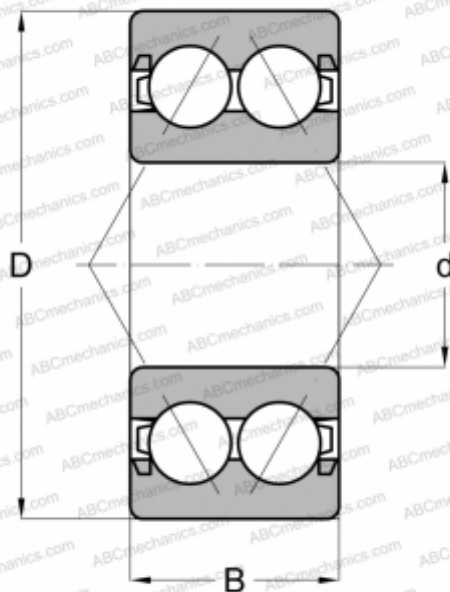

## Z995203 NEW DEPARTURE

Радиально-упорные шарикоподшипники

ТИП: Шарикоподшипники, Радиально-упорные, Двухрядные, Угол контакта 25 градусов, Контактные уплотнения с двух сторон

#### РАЗМЕРЫ, ММ

d	17,000
D	40,000
B	20,600