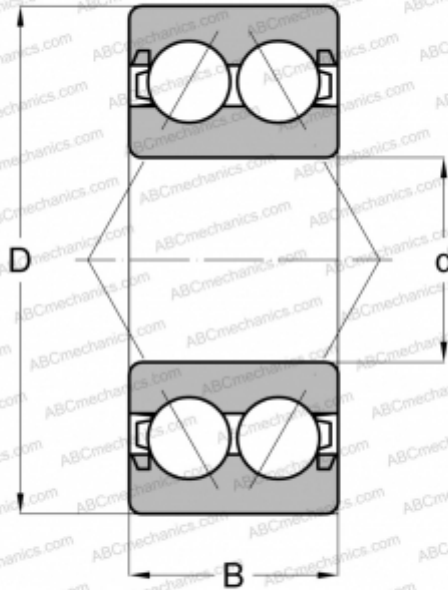

## 3810 B 2RSR TVH ABC

Радиально-упорные шарикоподшипники

ТИП: Шарикоподшипники, Радиально-упорные, Двухрядные, Угол контакта 25 градусов, Контактные уплотнения с двух сторон

#### РАЗМЕРЫ, ММ

d	50,000
D	65,000
B	12,000