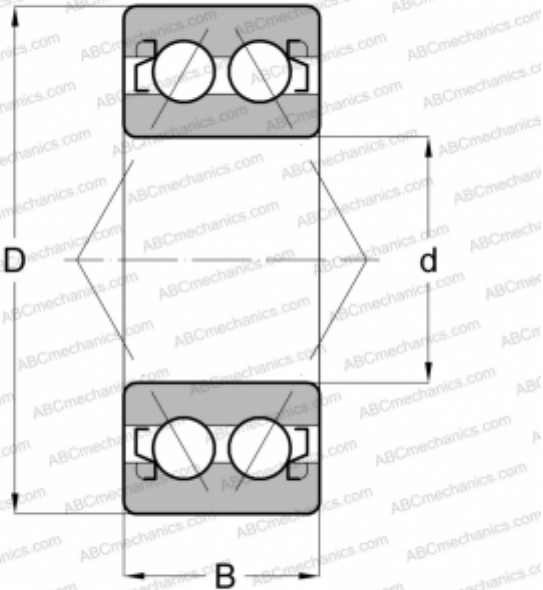

5200 A 2Z SKF - USA

Радиально-упорные шарикоподшипники

ТИП: Шарикоподшипники, Радиально-упорные, Двухрядные, Угол контакта 25 градусов, Щелевые уплотнения с двух сторон

Технические характеристики

РАЗМЕРЫ, ММ

d	10,000
D	30,000
B	14,300

МАССА, КГ

0,051

ПРОИЗВОДИТЕЛЬ

[SKF - USA](#)

АНАЛОГИ

ABC	5200 2Z
MRC	5200 SBKFF
NEW DEPARTURE	55500