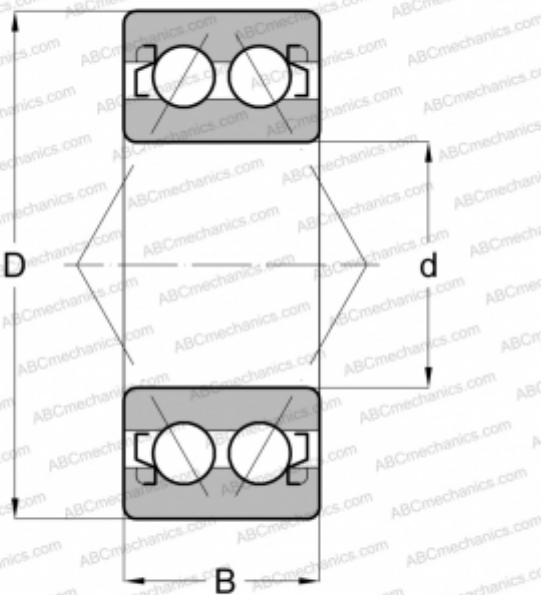

5200 SBKFF MRC

Радиально-упорные шарикоподшипники

ТИП: Шарикоподшипники, Радиально-упорные, Двухрядные, Угол контакта 25 градусов, Щелевые уплотнения с двух сторон

Технические характеристики

РАЗМЕРЫ, ММ

d	10,000
D	30,000
B	14,300

МАССА, КГ

0,051

ПРОИЗВОДИТЕЛЬ

[MRC](#)

АНАЛОГИ

ABC	5200 2Z
SKF - USA	5200 A 2Z
NEW DEPARTURE	55500