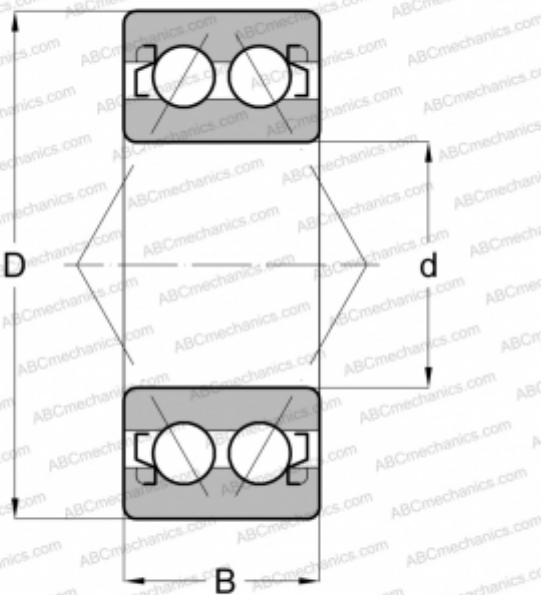

## 5202 SBKFF MRC

Радиально-упорные шарикоподшипники

ТИП: Шарикоподшипники, Радиально-упорные, Двухрядные, Угол контакта 25 градусов, Щелевые уплотнения с двух сторон

#### РАЗМЕРЫ, ММ

d	15,000
D	35,000
B	15,900