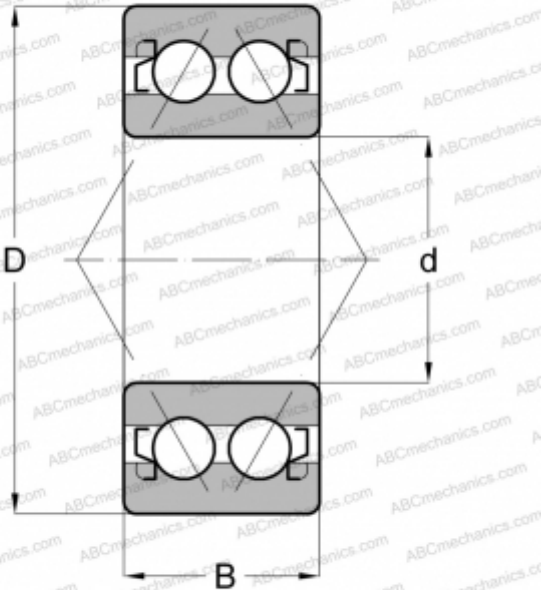

## 3008 B 2Z TVH ABC

Радиально-упорные шарикоподшипники

ТИП: Шарикоподшипники, Радиально-упорные, Двухрядные, Угол контакта 25 градусов, Щелевые уплотнения с двух сторон

#### РАЗМЕРЫ, ММ

d	40,000
D	68,000
B	21,000