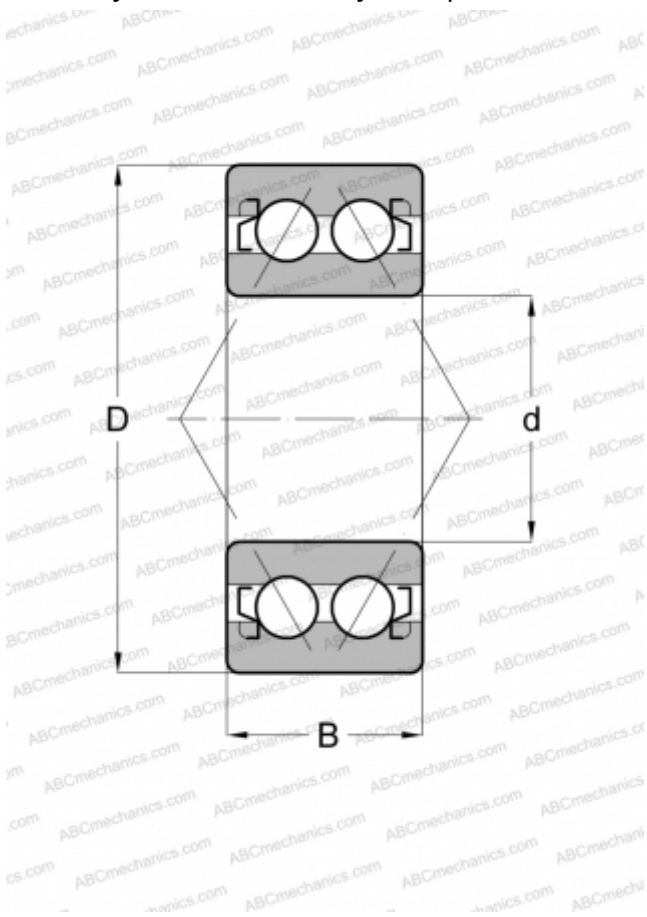

3208 B 2Z TVH ABC

Радиально-упорные шарикоподшипники

ТИП: Шарикоподшипники, Радиально-упорные, Двухрядные, Угол контакта 25 градусов, Щелевые уплотнения с двух сторон

Технические характеристики

РАЗМЕРЫ, ММ

d	40,000
D	80,000
B	30,200

МАССА, КГ

0,604

ПРОИЗВОДИТЕЛЬ

[ABC](#)

АНАЛОГИ

SKF - USA	5208 A 2Z
FAG	3208 B 2Z TVH
MRC	5208 SBKFF
NEW DEPARTURE	55508