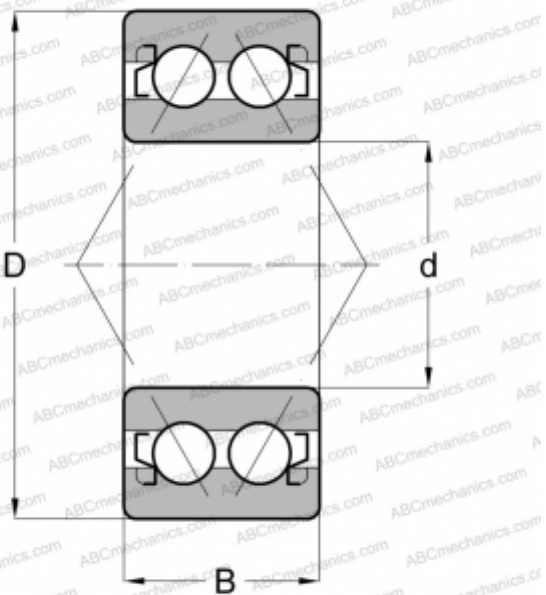

## 5208 A 2Z SKF - USA

Радиально-упорные шарикоподшипники

ТИП: Шарикоподшипники, Радиально-упорные, Двухрядные, Угол контакта 25 градусов, Щелевые уплотнения с двух сторон

#### РАЗМЕРЫ, ММ

d	40,000
D	80,000
B	30,200