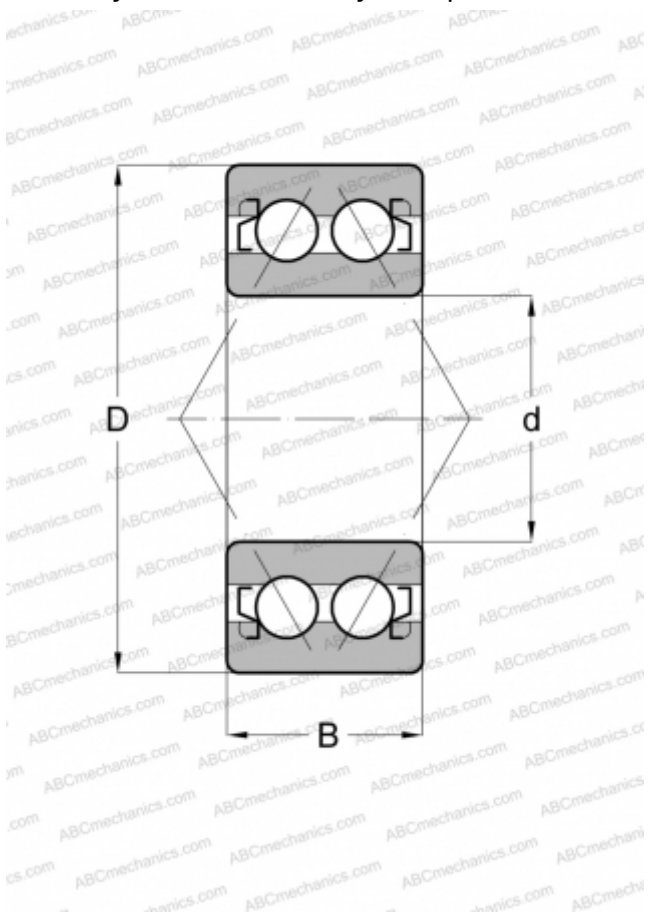

5208 SBKFF MRC

Радиально-упорные шарикоподшипники

ТИП: Шарикоподшипники, Радиально-упорные, Двухрядные, Угол контакта 25 градусов, Щелевые уплотнения с двух сторон

Технические характеристики

РАЗМЕРЫ, ММ

d	40,000
D	80,000
B	30,200

МАССА, КГ

0,604

ПРОИЗВОДИТЕЛЬ

[MRC](#)

АНАЛОГИ

ABC	3208 B 2Z TVH
SKF - USA	5208 A 2Z
FAG	3208 B 2Z TVH
NEW DEPARTURE	55508