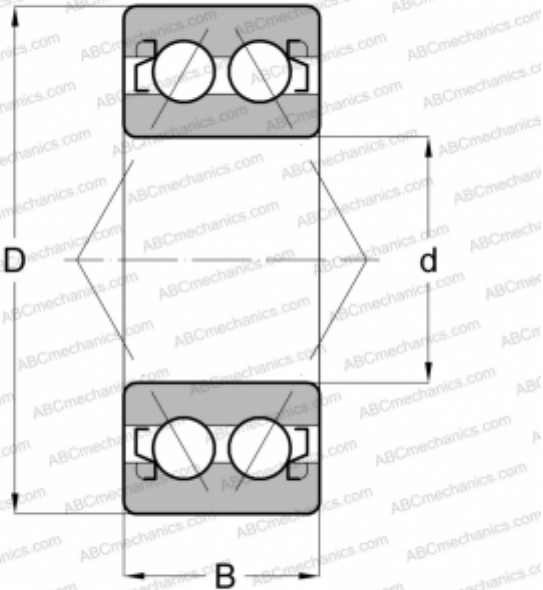

55508 NEW DEPARTURE

Радиально-упорные шарикоподшипники

ТИП: Шарикоподшипники, Радиально-упорные, Двухрядные, Угол контакта 25 градусов, Щелевые уплотнения с двух сторон

Технические характеристики

РАЗМЕРЫ, ММ

d	40,000
D	80,000
B	30,200

МАССА, КГ

0,604

ПРОИЗВОДИТЕЛЬ

[NEW DEPARTURE](#)

АНАЛОГИ

ABC	3208 B 2Z TVH
SKF - USA	5208 A 2Z
FAG	3208 B 2Z TVH
MRC	5208 SBKFF