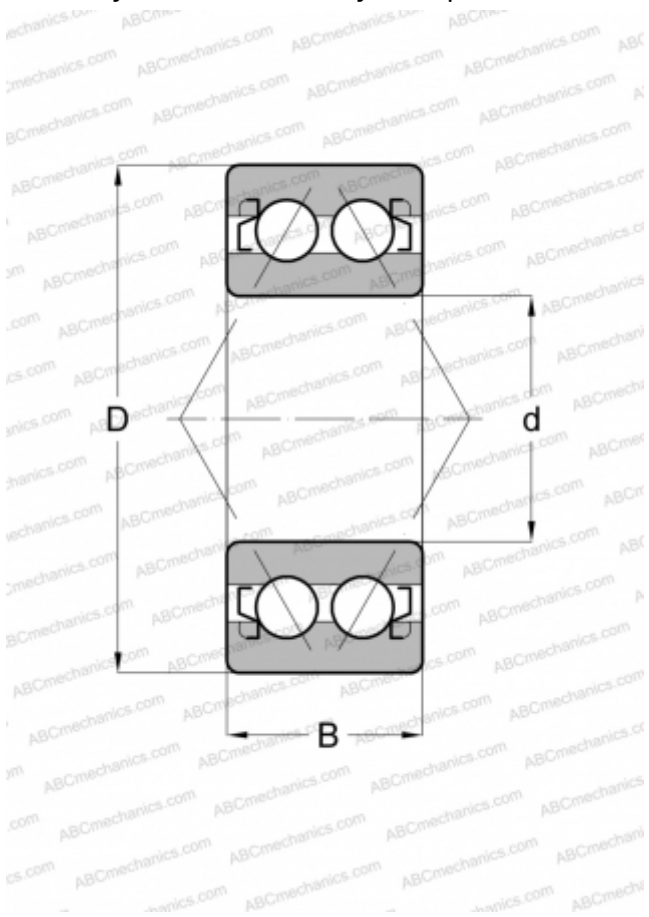

5308 CFF MRC

Радиально-упорные шарикоподшипники

ТИП: Шарикоподшипники, Радиально-упорные, Двухрядные, Угол контакта 25 градусов, Щелевые уплотнения с двух сторон

Технические характеристики

РАЗМЕРЫ, ММ

d	40,000
D	90,000
B	36,500

МАССА, КГ

0,998

ПРОИЗВОДИТЕЛЬ

[MRC](#)

АНАЛОГИ

ABC	3308 B 2Z TVH
SKF - USA	5308 A 2Z
FAG	3308 B 2Z TVH
NEW DEPARTURE	55608